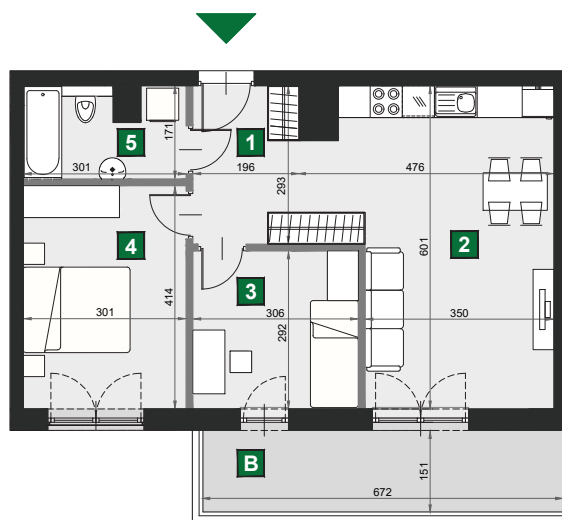

WIŚLANETARASY 2.0

B 118

budynek	A
piętro	2
mieszkanie	B 118
liczba pokoi	3

B balkon	10,12 m ²
1 przedpokój	5,74 m ²
2 pokój dzienny z aneksem kuch.	23,94 m ²
3 sypialnia	8,94 m ²
4 sypialnia	12,46 m ²
5 łazienka	4,76 m ²

powierzchnia	55,84 m ²
cena brutto	457 888 zł

0 1 2 [m]